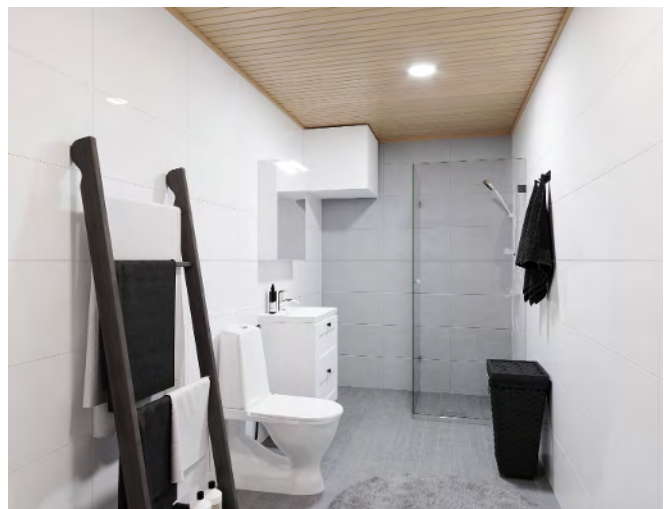

YLEISET kylpyhuone ja WC

Kuva taiteilijan näkemys

SUIHKUSETTI

Oras Oy
Termostaattihana ja
suihkuseti,
Optima 7149

SUIHKUSEINÄ

Viitan
Pisara 3+3,
800X800 kääntyvä
suihkuseinä

Mattahopea profiili ja
kirkas lasi

SAUNAN KIUAS

Harvia
Vega BC60

PYYHEKOUKUT

Cello
2- ja 4-osaiset koukustot,
rust tai musta

SAUNAN OVI

Kirkas, karkaistu lasi
Puukarmit, pyöreä
vedin