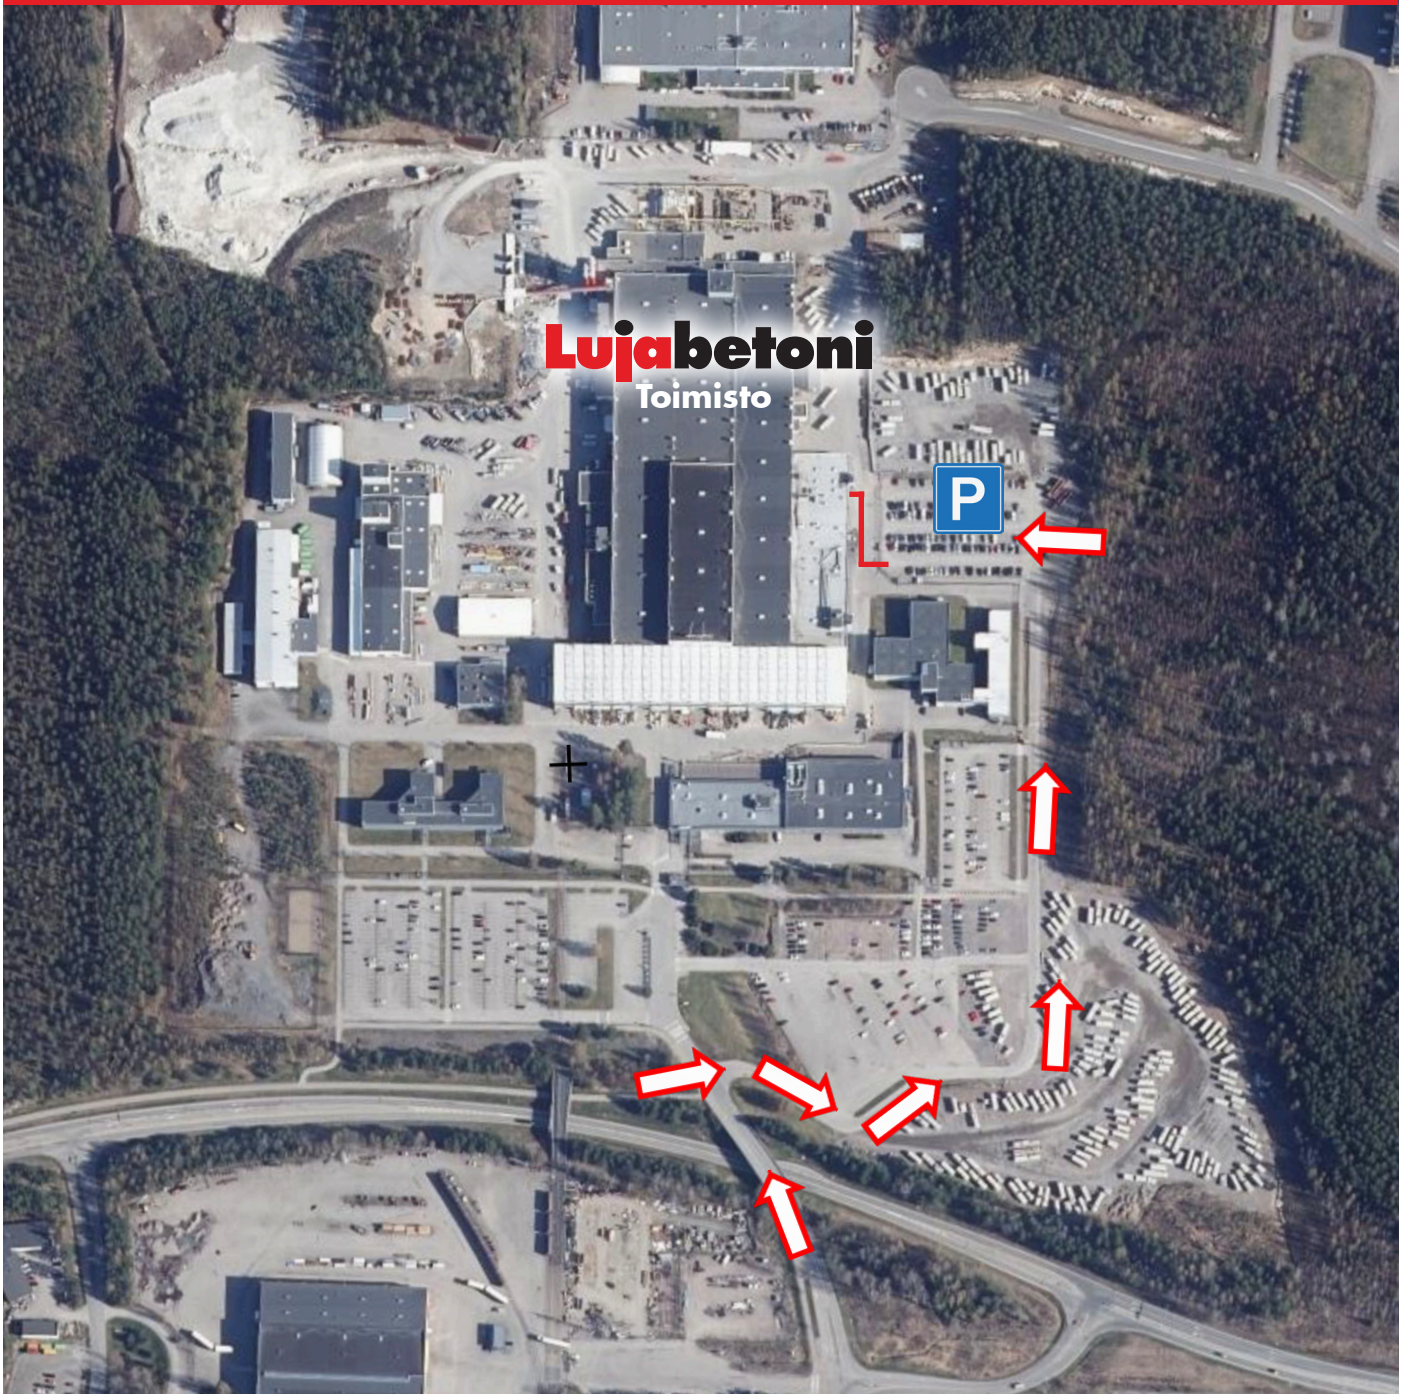

Tervetuloa Lujabetonin Järvenpään tehtaalle!

Lujabetoni

Käyntiosoite: Wärtsilänkatu 100, 04400 JÄRVENPÄÄ

Vahvin betoniosaaja | www.lujabetoni.fi