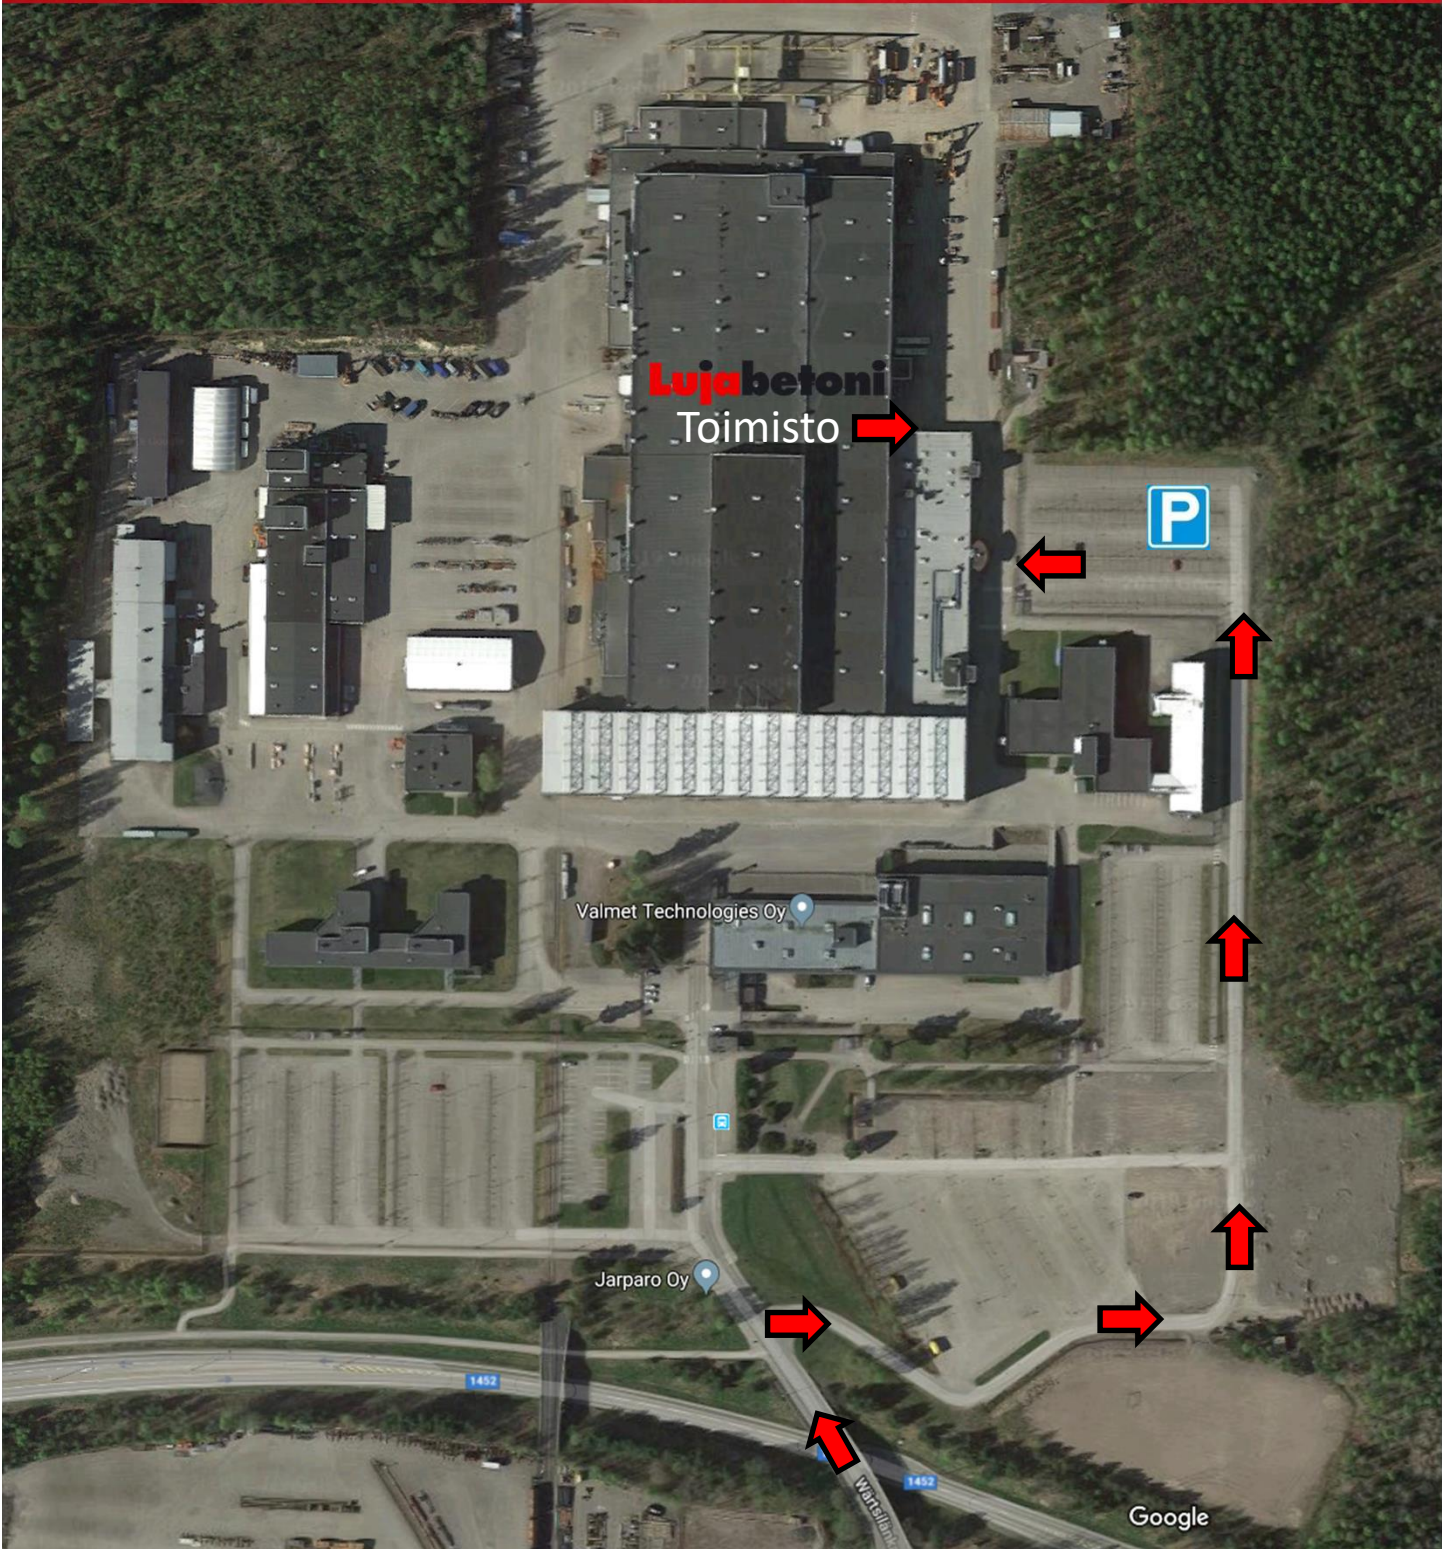

Tervetuloa Lujabetonin Järvenpään tehtaalle!

Lujabetoni
VAHVIN BETONIOSAAJA

Wärtsilänkatu 99, 04440 JÄRVENPÄÄ
Vahvin betoniosaaaja | www.lujabetoni.fi