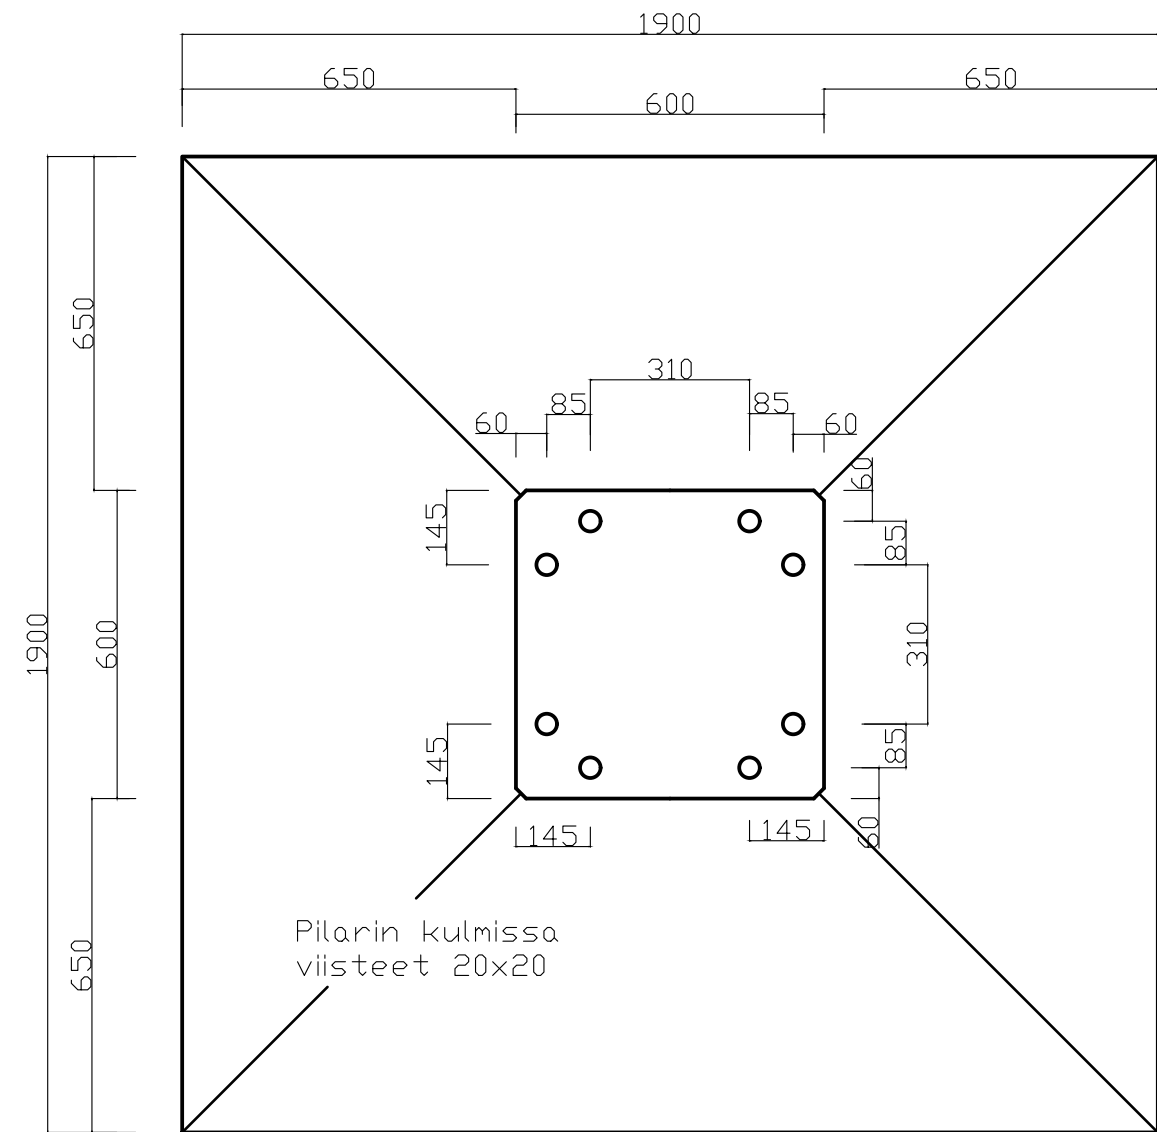

6m ja 11m pylvään ankkuripulttijako

18m pylvään jalan mitat ja ankkuripulttijako